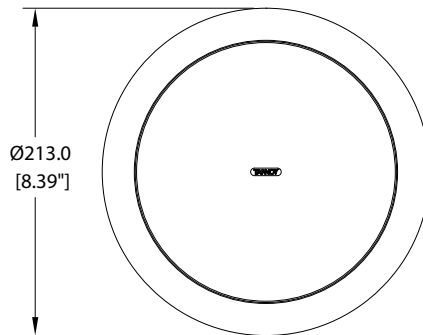

Install Speakers

CVS 4 (EN 54)

4" Coaxial In-Ceiling Loudspeaker for
Installation Applications (EN 54 Certified)

Dimensions