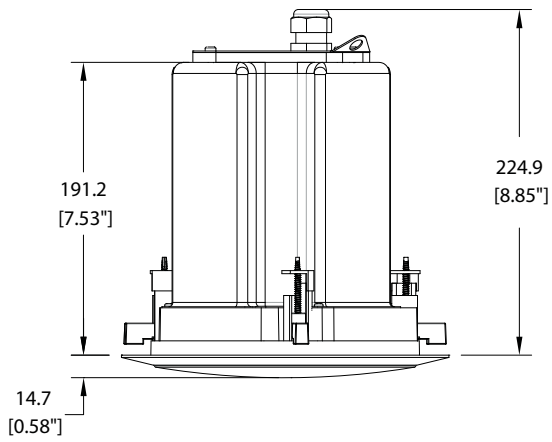

Install Speakers

CVS 4 (EN 54)

4" Coaxial In-Ceiling Loudspeaker for
Installation Applications (EN 54 Certified)

Dimensions