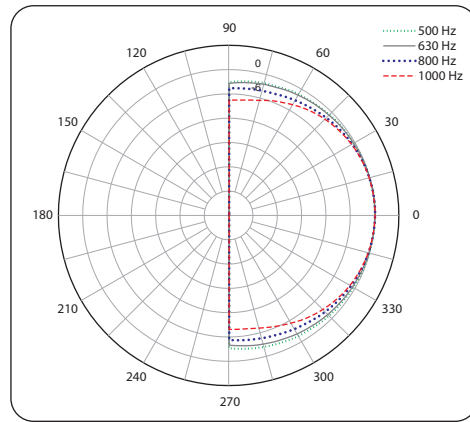

Horizontal Beamwidth

Install Speakers

CVS 4 (EN 54)

4" Coaxial In-Ceiling Loudspeaker for Installation Applications (EN 54 Certified)

Polar Plots

Install Speakers

CVS 4 (EN 54)

4" Coaxial In-Ceiling Loudspeaker for
Installation Applications (EN 54 Certified)