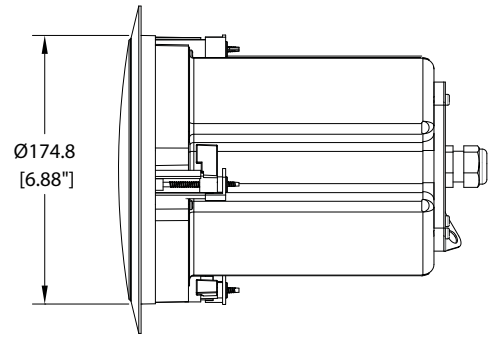

Install Speakers

CVS 4 (EN 54)

4" Coaxial In-Ceiling Loudspeaker for
Installation Applications (EN 54 Certified)

Dimensions