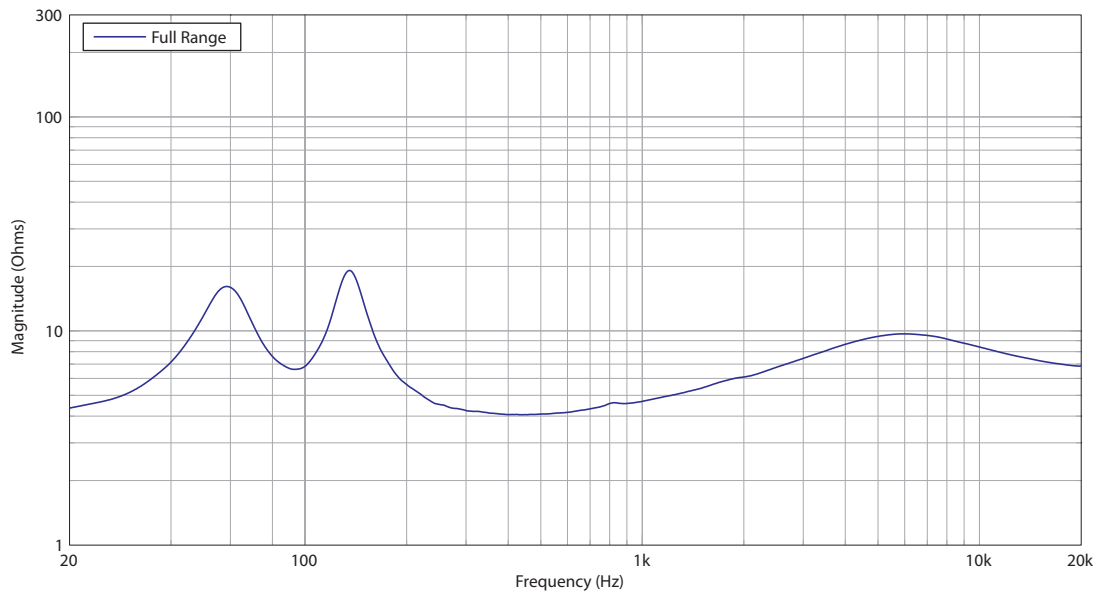

Install Speakers

CVS 4 (EN 54)

4" Coaxial In-Ceiling Loudspeaker for Installation Applications (EN 54 Certified)

Frequency Response Sensitivity 1 W / 1 m

Impedance