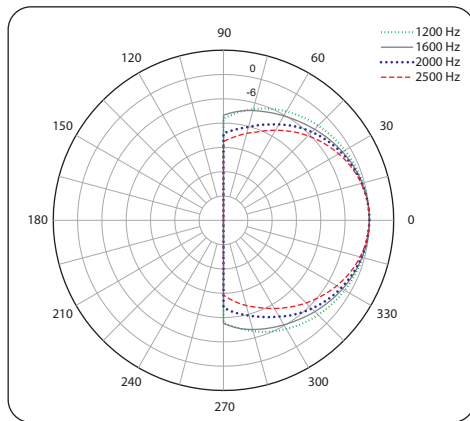

Horizontal Beamwidth

Install Speakers

CVS 4 (EN 54)

4" Coaxial In-Ceiling Loudspeaker for Installation Applications (EN 54 Certified)

Polar Plots

Install Speakers

CVS 4 (EN 54)

4" Coaxial In-Ceiling Loudspeaker for
Installation Applications (EN 54 Certified)