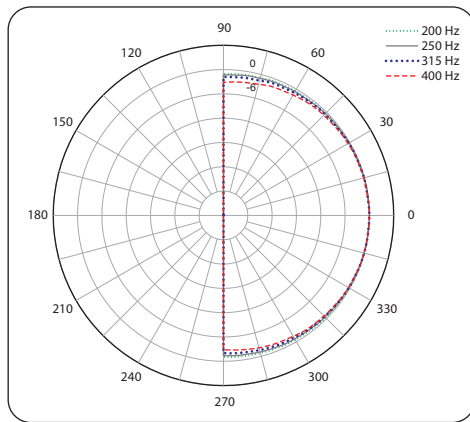

Horizontal Beamwidth

Install Speakers

CVS 4 (EN 54)

4" Coaxial In-Ceiling Loudspeaker for Installation Applications (EN 54 Certified)

Polar Plots

Install Speakers

CVS 4 (EN 54)

4" Coaxial In-Ceiling Loudspeaker for
Installation Applications (EN 54 Certified)