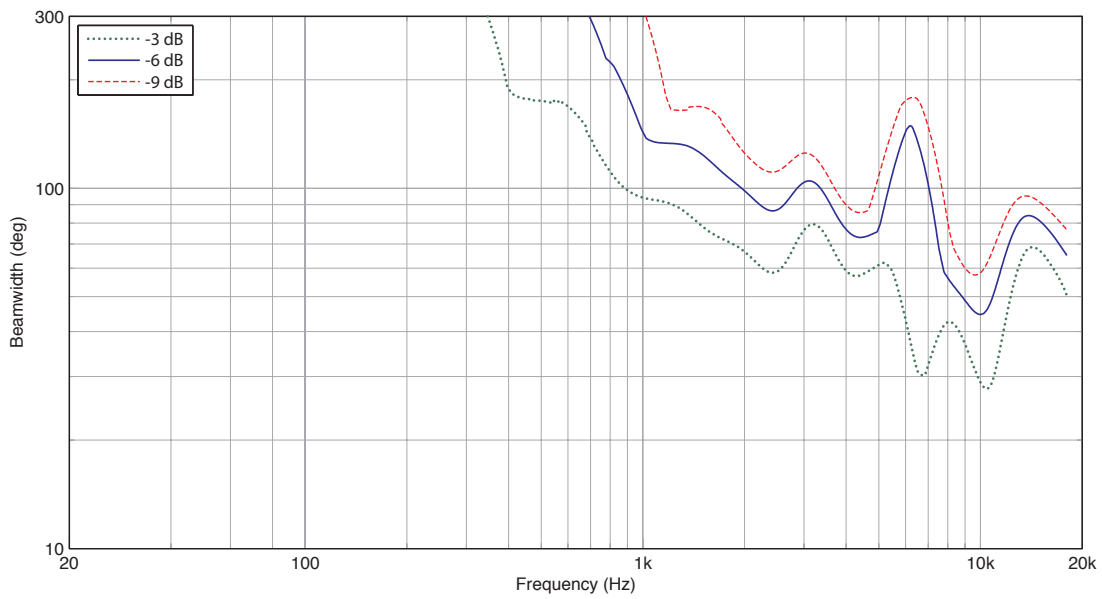

Install Speakers

CVS 4 (EN 54)

4" Coaxial In-Ceiling Loudspeaker for Installation Applications (EN 54 Certified)

Horizontal Beamwidth